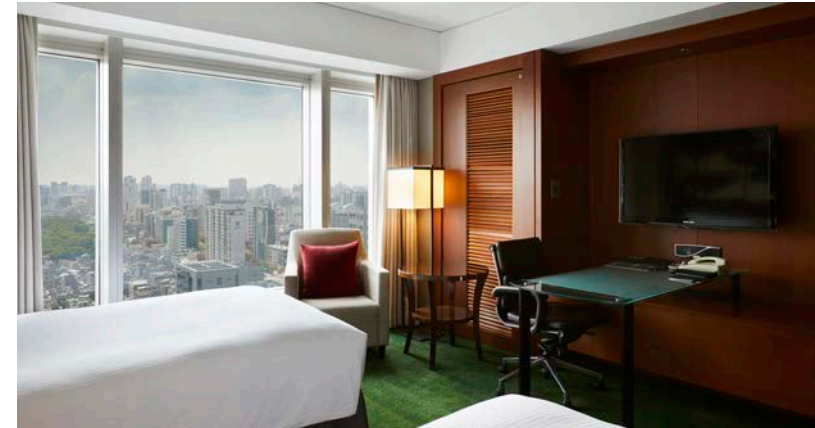

INTERCONTINENTAL®
SEOUL COEX

ROOM & SUITES

도심 속 모던 스타일리시 호텔 인터컨티넨탈 서울 코엑스는 VIP 고객을 위한 다양한 스위트룸을 비롯한 넓고 아늑한 객실과 최상의 서비스로 여유롭고 편안한 휴식을 선사합니다.

객실	객실 수	크기	침대 타입
클래식 룸	252	37m ²	King, Twin or Triple
클래식 룸 (고층)	123	37m ²	King or Twin
클래식 템플 뷰 룸	129	37m ²	King or Twin
클래식 템플 뷰 룸 (고층)	71	37m ²	King or Twin
클래식 온돌 룸	1	34m ²	온돌, 한식 보료 제공
클럽 클래식 룸	45	37m ²	King or Twin
클럽 주니어 스위트	11	75m ²	King
클럽 코너 스위트	22	75m ²	King
클럽 앰버서더 스위트	1	154m ²	King
클럽 프레지덴셜 스위트	1	248m ²	King

객실 공통 정보

편의 시설

유 / 무선 인터넷
 평면 LCD TV
 (위성 채널 및 영화 제공)
 헤어 드라이어
 안전 개인금고
 음성 메시지

기타 어메니티

100% 순면 오리털 이불
 10종류의 다양한 베개 선택
 티 세트 제공
 록시땅 욕실 어메니티
 엑스트라 베드 (유료)
 키즈 어메니티 (사전 예약 필요)
 무슬림 고객을 위한 기도매트 제공 (요청 시)

침대 사이즈(cm)

King Bed 180*203
 Twin Bed 122*203

예약 및 문의

02-3430-8888
 reservation@parnas.co.kr

GUEST ROOMS

CLASSIC ROOM / TEMPLE VIEW ROOM

한층 여유로운 공간과 모던한 인테리어가 돋보이는 객실입니다. 봉은사의 평화로운 전경을 감상할 수 있는 템플 뷰 룸의 고객에게는 미니바 일부 무료 이용, 사우나 혜택 등이 추가로 제공됩니다.

객실 구성
 침실, 욕실 (독립 샤워 부스)

전망
 선릉 / 봉은사 / 한강 뷰

침대타입
 - 클래식 룸: King, Twin or Triple
 - 템플 뷰 룸: King or Twin

CLUB INTERCONTINENTAL

인터컨티넨탈 서울 코엑스는 '클럽 인터컨티넨탈' 투숙 고객을 위한 전용공간인 '클럽 인터컨티넨탈 라운지'를 운영하고 있습니다. 2층에 위치한 '클럽 인터컨티넨탈'에서 강남의 활기찬 모습과 함께하는 최적의 시설과 서비스를 경험해 보십시오.