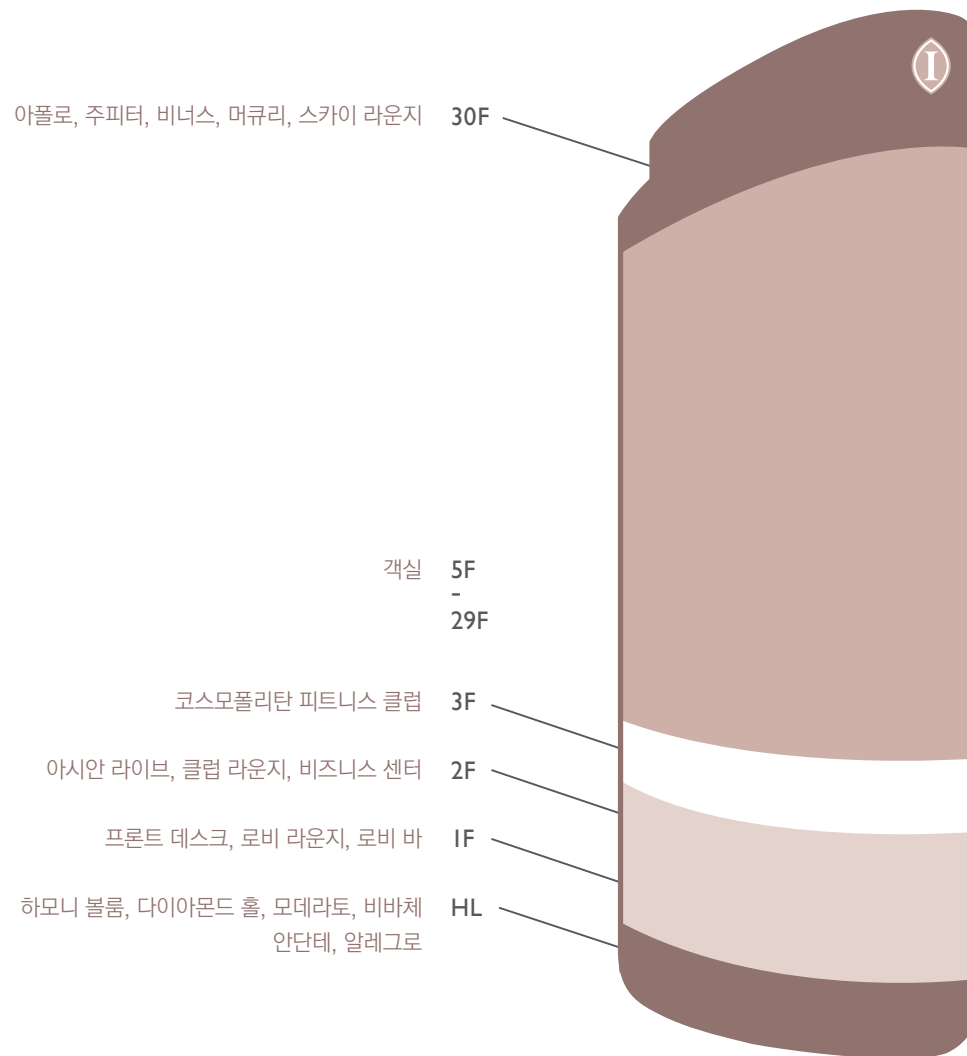

- 피트니스
- 레스토랑
- 객실
- 연회장

MEMBERSHIP

IHG ONE REWARDS

전세계 인터컨티넨탈 호텔 그룹(IHG)의 모든 호텔 체인에서 사용 할 수 있는 Guest Loyalty Program입니다. 객실 투숙 시 호텔 포인트 또는 항공사 마일리지가 적립되며, 실적에 따라 다양한 혜택이 제공됩니다.

가입문의 (IHG ONE 리워즈 클럽 서비스 센터)